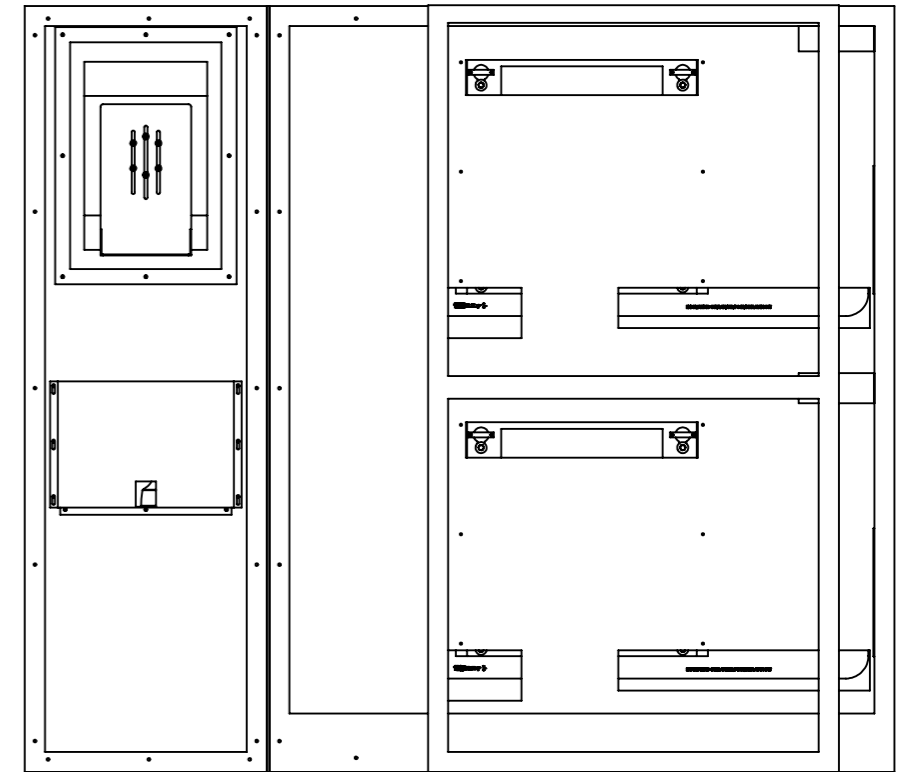

概要：本架台は、98型ディスプレイ(パナソニック製)設置するための架台です
品番：RKF-DP55-1S

材質：SEHC1.6/2.3mm(クロムフリー鋼板)
仕上：焼付塗装(黒 半艶)

備考	RKF-DP55-1S	摘要表番号	設計	2020/11/11	製図	2020/11/11	写図	検図	査閲	尺度	1:15	図名	ディスプレイ取付架台
			設計	EH-8	製図	EH-8	写図						