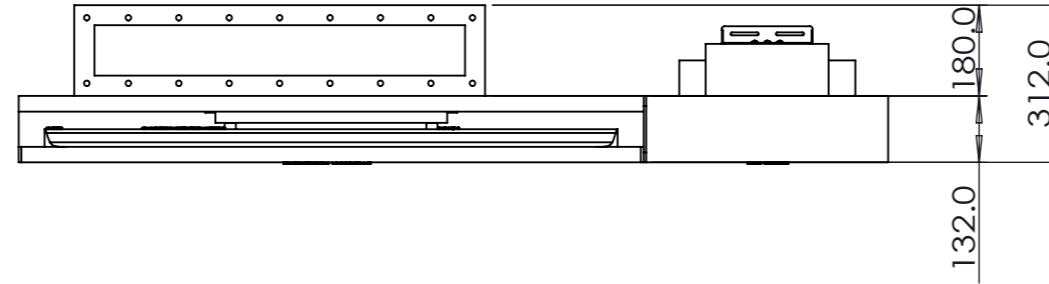

概要：本架台は、98型ディスプレイ(パナソニック製)設置するための架台です
品番：RKF-DP55-1S

材質：SEHC1.6/2.3mm(クロムフリー鋼板)
仕上：焼付塗装(黒 半艶)

備考	RKF-DP55-1S	摘要表番号	設計	2020/11/11	製図	2020/11/11	写図	検図	査閲	尺度	1:15	図名	ディスプレイ取付架台
			設計	EH-8	製図	EH-8	写図						