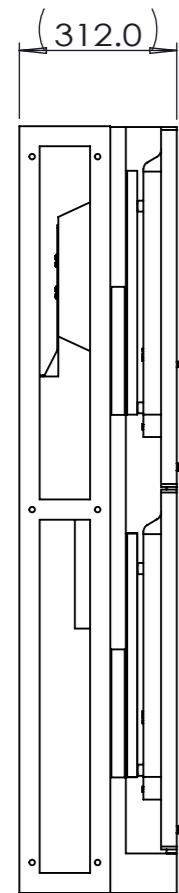

概要：本架台は、98型ディスプレイ(パナソニック製)設置するための架台です
品番：RKF-DP55-1S

材質：SEHC1.6/2.3mm(クロムフリー鋼板)
仕上：焼付塗装(黒 半艶)

備考	RKF-DP55-1S	摘要表番号	設計	2020/11/11	製図	2020/11/11	写図	検図	査閲	尺度	1:15	図名	ディスプレイ取付架台
			設計	EH-8	製図	EH-8	写図						