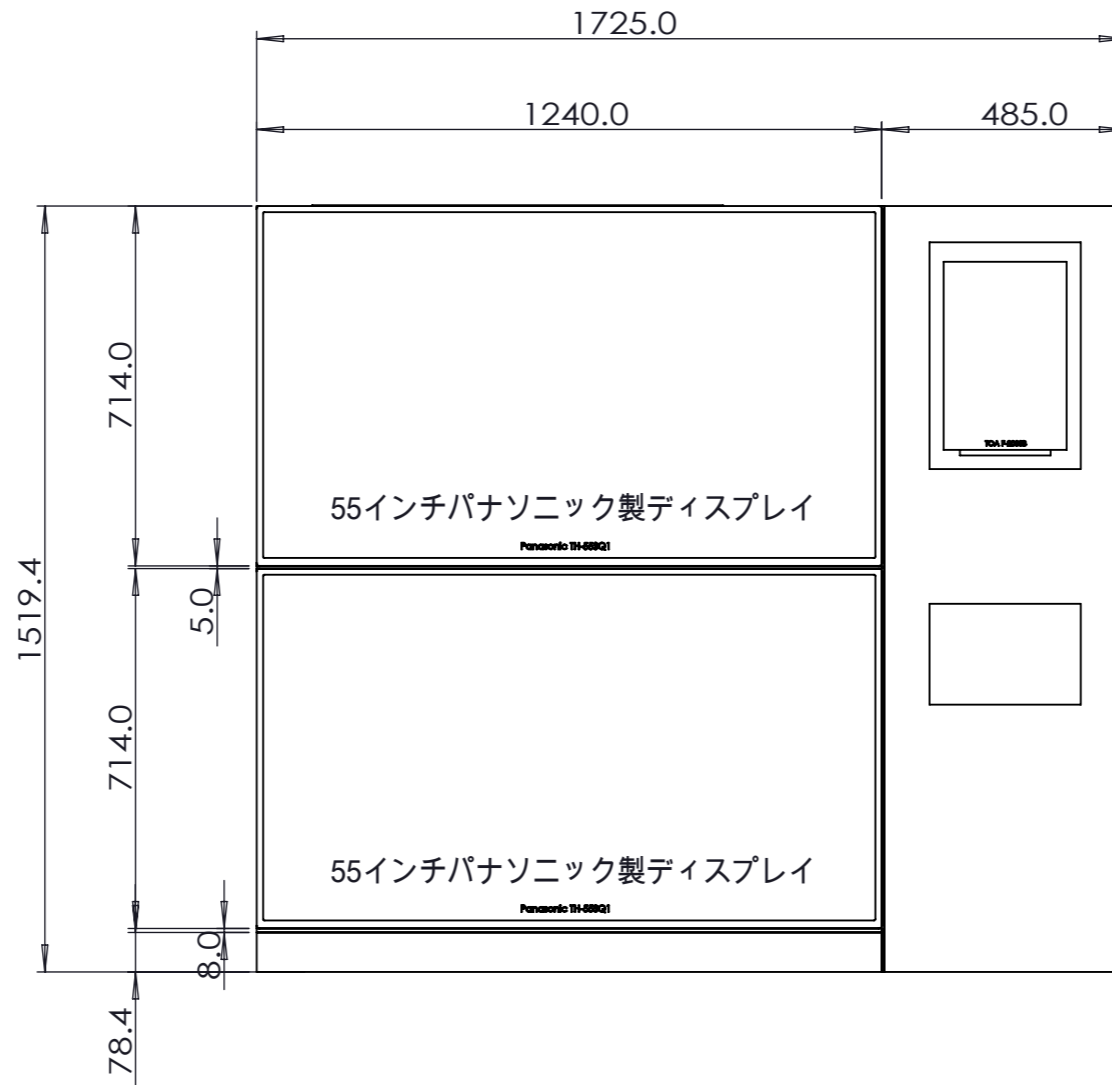

概要：本架台は、98型ディスプレイ(パナソニック製)設置するための架台です
品番：RKF-DP55-1S

材質：SEHC1.6/2.3mm(クロムフリー鋼板)
仕上：焼付塗装(黒 半艶)

備考	RKF-DP55-1S	摘要表番号	設計	2020/11/11	製図	2020/11/11	写図	検図	査閲	尺度	1:15	図名	ディスプレイ取付架台
			設計	EH-8	製図	EH-8	写図						